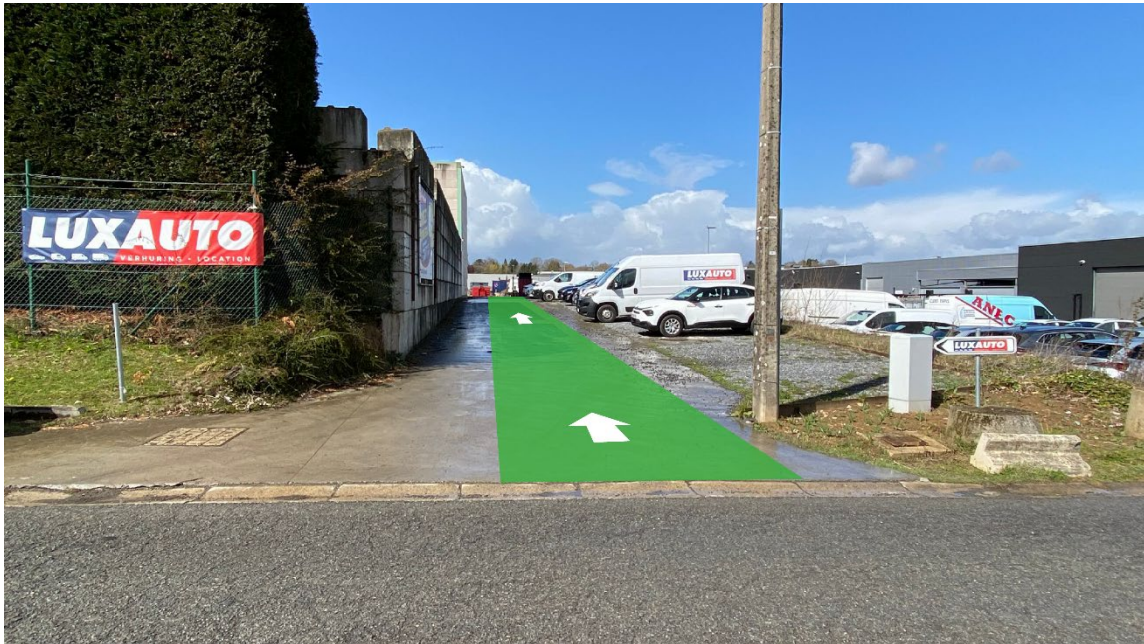

Hoe bereikt u Luxauto Namen?

Comment se rendre chez Luxauto Namur?

Volg onderstaande pijlen en u komt aan de ingang van het filiaal.
Suivez les flèches ci-dessous pour rejoindre l'entrée de l'agence.

Waar staat de Self-Pickup locker? Où se trouve le locker Self-Pickup?

De locker bevindt zich rechts van de poort.
Le locker se trouve à droite du portail.

Waar staat de wagen of waar zet ik de wagen af?

Où se trouve la voiture ou où dois-je la déposer?

■ Luxauto Namen/Namur - ■ Locker - ■ Checkzone - ■ Pickup zone/Drop off zone