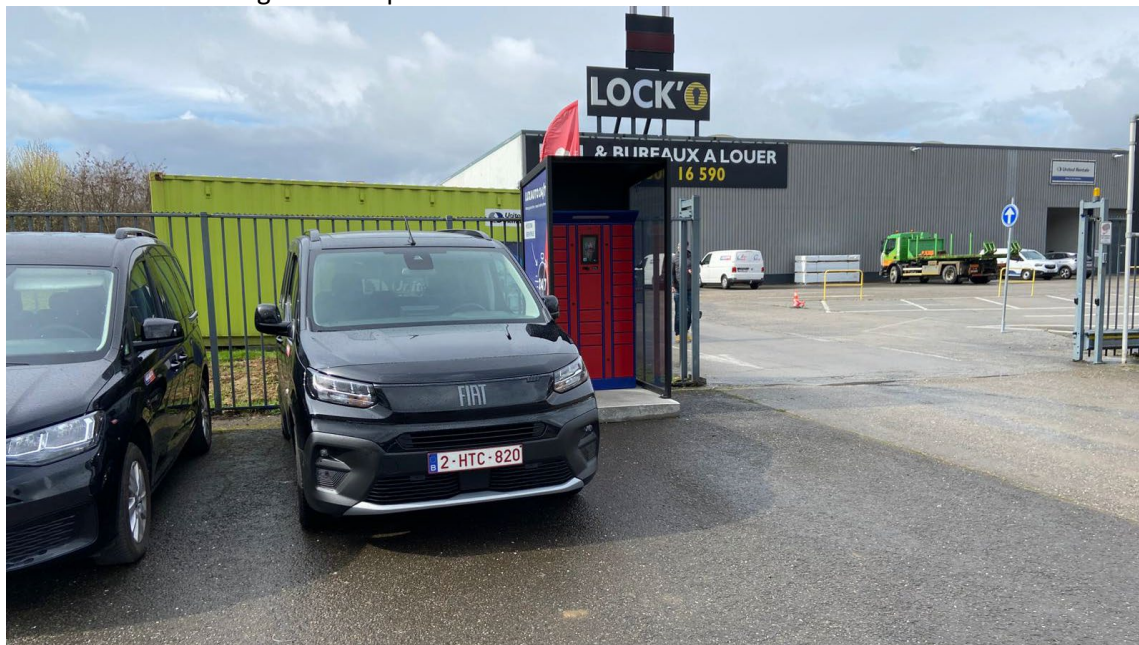

Hoe bereikt u Luxauto Luik?

Comment se rendre chez Luxauto Liège?

Volg onderstaande pijlen en u komt aan de ingang van het filiaal.

Suivez les flèches ci-dessous pour rejoindre l'entrée de l'agence.

Waar staat de Self-Pickup locker? Où se trouve le locker Self-Pickup?

De locker bevindt zich links van de poort.
Le locker se trouve à gauche du portail.

Waar staat de wagen of waar zet ik de wagen af?

Où se trouve la voiture ou où dois-je la déposer?

■ Luxauto Luik/Liège - ■ Locker - ■ Checkzone - ■ Pickup zone/Drop off zone